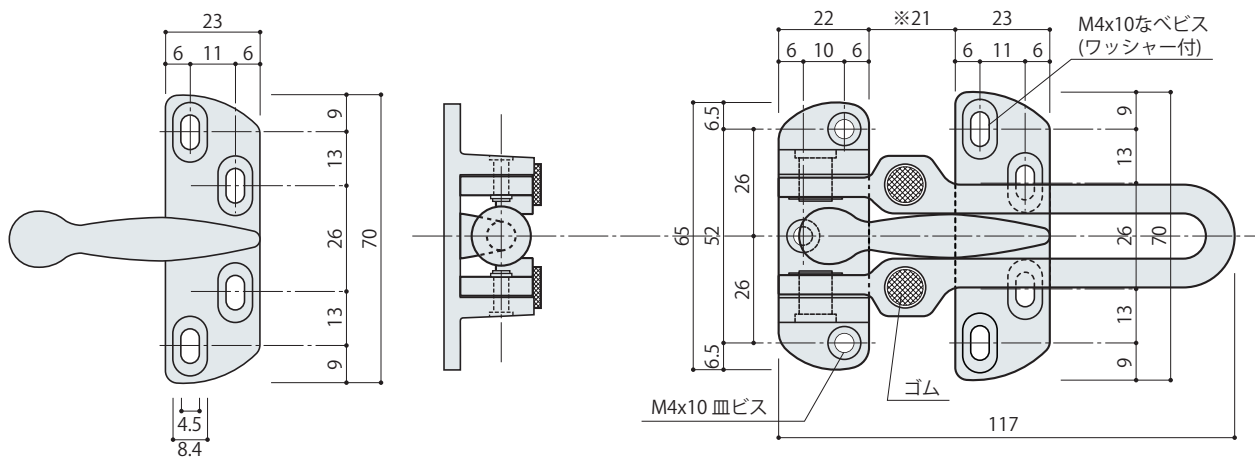

ドアガード

ゴム付きドアガード

ゴムのクッションで、ドア、壁にキズがつかない構造です。

仕上げ色 : シルバー、ゴールド
 材質 : 亜鉛合金
 ゴムの色 : グレー

ドアを施錠させない為にドアガードを使用する場合が見受けられますが、このような場合も、ドアの表面にはゴムが当たり、傷つきません。

TM-SH-7 (180° 開き)

■旧型SH-5とビスは同じ位置になっています。
 ■※寸法は現状に合わせて変更してください。