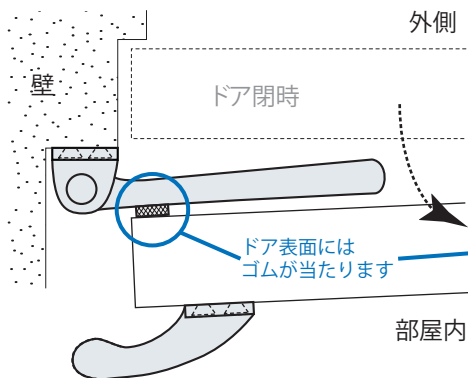

ドアガード

ゴム付きドアガード

ゴムのクッションで、ドア、壁にキズがつかない構造です。

仕上げ色 : シルバー、ゴールド
 材質 : 亜鉛合金
 ゴムの色 : グレー

ドアを施錠させない為にドアガードを使用する場合が見受けられますが、このような場合も、ドアの表面にはゴムが当たり、傷つきません。

TM-SH-7 (180° 開き)

■旧型SH-5とビスは同じ位置になっています。
 ■※寸法は現状に合わせて変更してください。