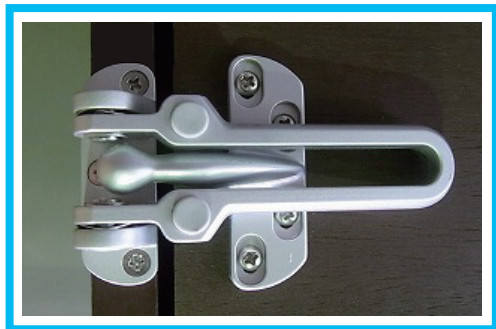

ドアガード

ゴム付きドアガード

ゴムのクッションで、ドア、壁にキズがつかない構造です。

仕上げ色 : シルバー、ゴールド
 材質 : 亜鉛合金
 ゴムの色 : グレー

ドアを施錠させない為にドアガードを使用する場合が見受けられますが、このような場合も、ドアの表面にはゴムが当たり、傷つきません。

TM-SH-7 (180° 開き)

■旧型SH-5とビスは同じ位置になっています。
 ■※寸法は現状に合わせて変更してください。