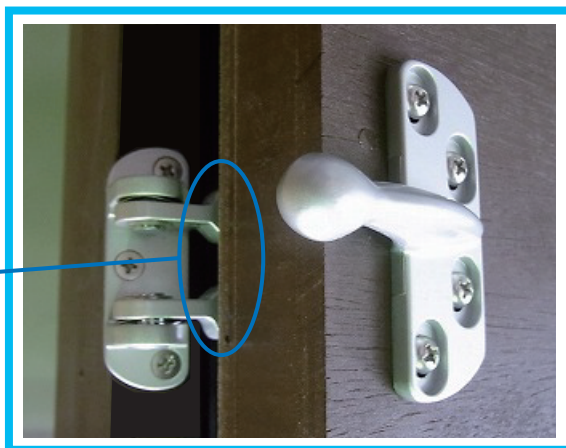

ドアガード

ゴム付きドアガード

ゴムのクッションで、ドア、壁にキズがつかない構造です。

仕上げ色 : シルバー、ゴールド
 材質 : 亜鉛合金
 ゴムの色 : グレー

ドアを施錠させない為にドアガードを使用する場合が見受けられますが、このような場合も、ドアの表面にはゴムが当たり、傷つきません。

TM-SH-7 (180° 開き)

■旧型SH-5とビスは同じ位置になっています。
 ■※寸法は現状に合わせて変更してください。