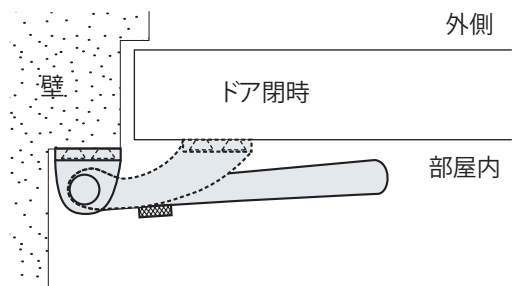

ドアガード

ゴム付きドアガード

ゴムのクッションで、ドア、壁にキズがつかない構造です。

仕上げ色 : シルバー、ゴールド
 材質 : 亜鉛合金
 ゴムの色 : グレー

ドアを施錠させない為にドアガードを使用する場合が見受けられますが、このような場合も、ドアの表面にはゴムが当たり、傷つきません。

TM-SH-7 (180° 開き)

■旧型SH-5とビスは同じ位置になっています。
 ■※寸法は現状に合わせて変更してください。