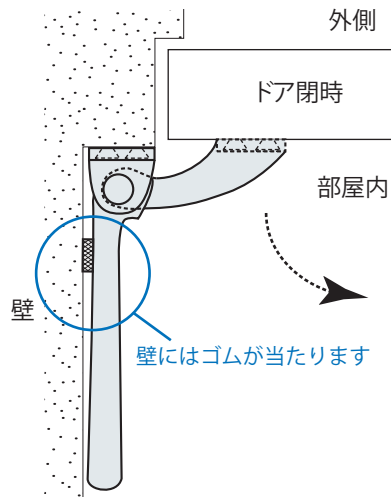

ドアガード

ゴム付きドアガード

ゴムのクッションで、ドア、壁にキズがつかない構造です。

仕上げ色 : シルバー、ゴールド
 材質 : 亜鉛合金
 ゴムの色 : グレー

ドアを施錠させない為にドアガードを使用する場合が見受けられますが、このような場合も、ドアの表面にはゴムが当たり、傷つきません。

TM-SH-7 (180° 開き)

■旧型SH-5とビスは同じ位置になっています。
 ■※寸法は現状に合わせて変更してください。