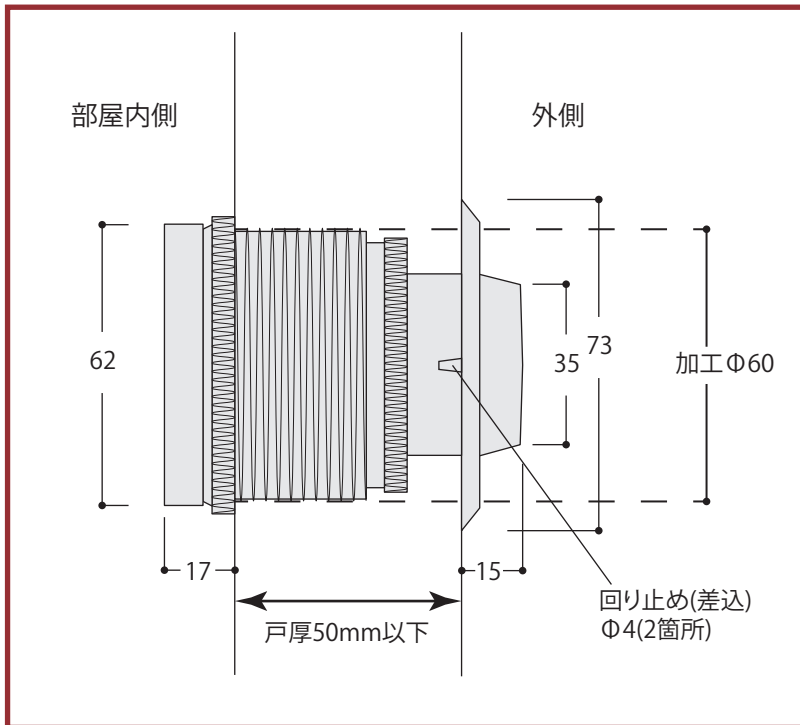

## DS238

- 従来のドアビューとは異なり、覗き込む必要がありません。
- 扉から1.8m離れた位置からも、外部をはっきり見ることが可能です。
- 超広角視野(132°)で、不審者が隠れるデッドゾーンがなくなります。
- 玄関扉、通用口、バックヤード扉。壁の向こう側の監視、観察用等の用途に。

### ■仕様

- ◎本体：アルミ製／ガラス製光学レンズ(ミラー式左右反転)
- ◎仕上色 シルバー／ブラック
- ◎戸厚50mmまで

### ■商品図

部屋内側レンズ

外側

従来品

ドアビューア DS238