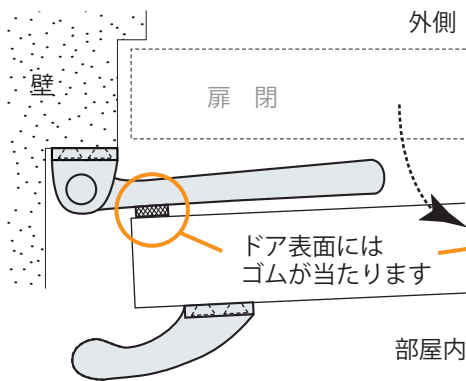

ゴム付きドアガード

SH-7

○ゴムのクッションで、扉、壁にキズがつかない構造です。

■仕様

◎仕上色 シルバー／ゴールド (ゴム:グレー)

◎材質 亜鉛合金

出入りの為、オートロックがかからないよう、ドアガードを使用する場面が見受けられますが、このような場合も扉の表面にはゴムが当たり、傷つきません。

■商品図