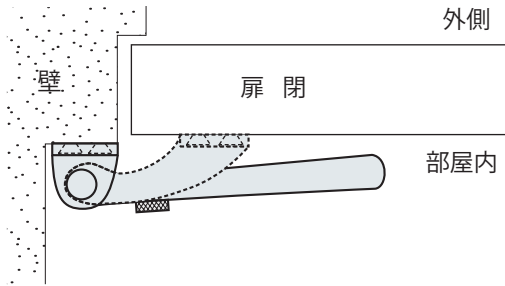

ゴム付きドアガード

SH-7

○ゴムのクッションで、扉、壁にキズがつかない構造です。

■仕様

◎仕上色 シルバー／ゴールド (ゴム:グレー)

◎材質 亜鉛合金

出入りの為、オートロックがかからないよう、ドアガードを使用する場面が見受けられますが、このような場合も扉の表面にはゴムが当たり、傷つきません。

■商品図