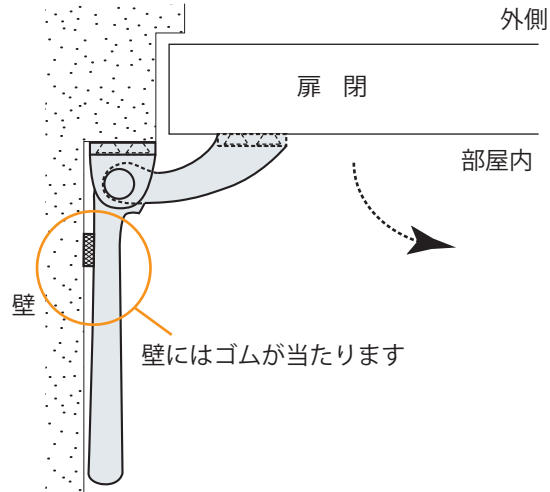

ゴム付きドアガード

SH-7

○ゴムのクッションで、扉、壁にキズがつかない構造です。

■仕様

◎仕上色 シルバー／ゴールド (ゴム:グレー)

◎材質 亜鉛合金

出入りの為、オートロックがかからないよう、ドアガードを使用する場面が見受けられますが、このような場合も扉の表面にはゴムが当たり、傷つきません。

■商品図