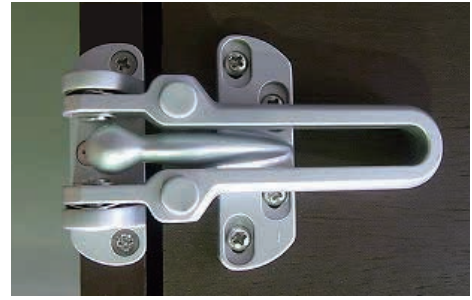

ゴム付きドアガード

SH-7

○ゴムのクッションで、扉、壁にキズがつかない構造です。

■仕様

◎仕上色 シルバー／ゴールド (ゴム:グレー)

◎材質 亜鉛合金

出入りの為、オートロックがかからないよう、ドアガードを使用する場面が見受けられますが、このような場合も扉の表面にはゴムが当たり、傷つきません。

■商品図