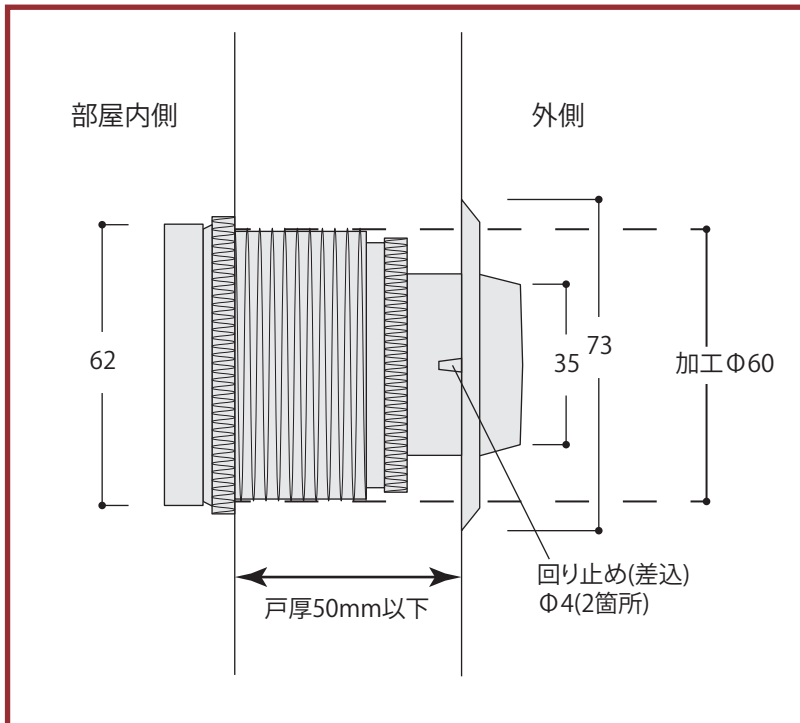

超広角ドアビューア

DS238

- 従来のドアビューとは異なり、覗き込む必要がありません。
- 扉から1.8m離れた位置からも、外部をはっきり見ることが可能です。
- 超広角視野(132°)で、不審者が隠れるデッドゾーンがなくなります。
- 玄関扉、通用口、バックヤード扉。壁の向こう側の監視、観察用等の用途に。

■仕様

- ◎本体：アルミ製／ガラス製光学レンズ(ミラー式左右反転)
- ◎仕上色 シルバー／ブラック
- ◎戸厚50mmまで

■商品図

部屋内側レンズ

外側

従来品

ドアビューア DS238