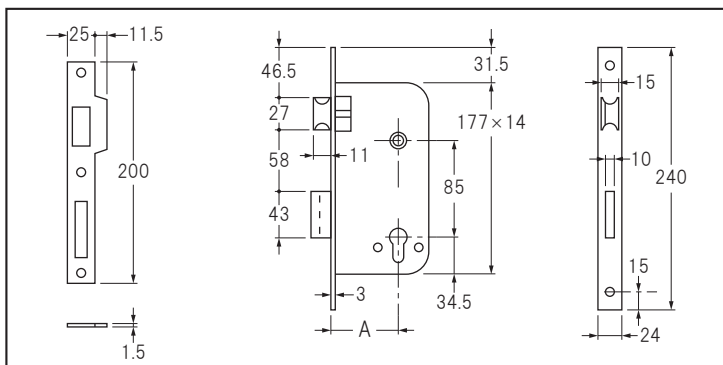

セット価格(在庫品)

セット品番	セット内容	セット価格
YL7011 I -50 (YL7011 I)	箱錠:510.50(バックセット 50ミリ) シリンダー・サムターン:514.54F24(キー3本付) レバーハンドルセット:7011(長座付)	廃番
YL7011 I -60 (YL7011-60 I)	箱錠:510.60(バックセット 60ミリ) シリンダー・サムターン:514.54F24(キー3本付) レバーハンドルセット:7011(長座付)	廃番
514.54.F24	シリンダー・サムターン:514.54F24(キー3本付)	廃番

※玄関錠セット 及び シリンダー単品での販売です。

箱錠本体

品番	フェイスプレート/ストライクプレート 素材/仕上げ	箱幅	サムターン 回し回数	バックセット A=mm	定価
5200050(520.50)	素材:真鍮 仕上:ニッケルシルバー	78.5	2	50	17000円
5200060(520.60)		88.5	2	60	17000円
5200070(520.70)		98.5	2	70	廃番

レバーハンドル形状 #7011(F28)

214シリーズ シリンダー(付属品:キー3本、シリンダービス L=75ミリ)

品番	寸法(下図参照)				仕上げ	定価
	A	B	C	D		
2140054(214.54)	54	22	22	4	P/クローム (鏡面) F24	15100円
2140062(214.62)	62	26	26	5		24200円
2140071(214.71)	70	30	30	6		廃番
2140086(214.86)	86	38	38	6		廃番
2140019(214.19)	104	47	47	6		廃番