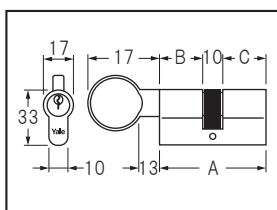

※玄関錠セット 及び シリンダー単品での販売です。

箱錠本体

品番	フェイスプレート/ストライクプレート 素材/仕上げ	箱幅	サムターン 回し回数	バックセット A=mm	定価
5200050(520.50)	素材:真鍮 仕上:ニッケルシルバー	78.5	2	50	17000円
5200060(520.60)		88.5	2	60	17000円
5200070(520.70)		98.5	2	70	廃番

レバーハンドル形状 #7011(F28)

214シリーズ シリンダー(付属品:キー3本、シリンダービス L=75ミリ)

品番	寸法(下図参照)				仕上げ	定価
	A	B	C	D		
2140054(214.54)	54	22	22	4	P/クローム (鏡面) F24	15100円
2140062(214.62)	62	26	26	5		24200円
2140071(214.71)	70	30	30	6		廃番
2140086(214.86)	86	38	38	6		廃番
2140019(214.19)	104	47	47	6		廃番