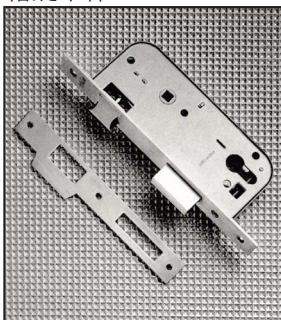

セット価格(在庫品)

セット品番	セット内容	セット価格
YL7011 I -50 (YL7011 I)	箱錠:510.50(バックセット 50ミリ) シリンダー・サムターン:514.54F24(キー3本付) レバーハンドルセット:7011(長座付)	廃番
YL7011 I -60 (YL7011-60 I)	箱錠:510.60(バックセット 60ミリ) シリンダー・サムターン:514.54F24(キー3本付) レバーハンドルセット:7011(長座付)	廃番
514.54.F24	シリンダー・サムターン:514.54F24(キー3本付)	廃番

※玄関錠セット 及び シリンダー単品での販売です。

箱錠本体

品番	フェイスプレート/ストライクプレート 素材/仕上げ	箱幅	サムターン 回し回数	バックセット A=mm	定価
5200050(520.50)	素材:真鍮 仕上:ニッケルシルバー	78.5	2	50	17000円
5200060(520.60)		88.5	2	60	17000円
5200070(520.70)		98.5	2	70	廃番

レバーハンドル形状 #7011(F28)

214シリーズ シリンダー(付属品:キー3本、シリンダービス L=75ミリ)

品番	寸法(下図参照)				仕上げ	定価
	A	B	C	D		
2140054(214.54)	54	22	22	4	P/クローム (鏡面) F24	15100円
2140062(214.62)	62	26	26	5		24200円
2140071(214.71)	70	30	30	6		廃番
2140086(214.86)	86	38	38	6		廃番
2140019(214.19)	104	47	47	6		廃番