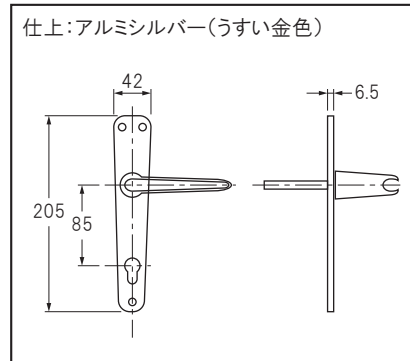

セット価格(在庫品)

セット品番	セット内容	セット価格
YL7011 I -50 (YL7011 I)	箱錠:510.50(バックセット 50ミリ) シリンダー・サムターン:514.54F24(キー3本付) レバーハンドルセット:7011(長座付)	廃番
YL7011 I -60 (YL7011-60 I)	箱錠:510.60(バックセット 60ミリ) シリンダー・サムターン:514.54F24(キー3本付) レバーハンドルセット:7011(長座付)	廃番
514.54.F24	シリンダー・サムターン:514.54F24(キー3本付)	廃番

※玄関錠セット 及び シリンダー単品での販売です。

箱錠本体

品番	フェイスプレート/ストライクプレート 素材/仕上げ	箱幅	サムターン 回し回数	バックセット A=mm	定価
5200050(520.50)	素材:真鍮 仕上:ニッケルシルバー	78.5	2	50	17000円
5200060(520.60)		88.5	2	60	17000円
5200070(520.70)		98.5	2	70	廃番

レバーハンドル形状 #7011(F28)

214シリーズ シリンダー(付属品:キー3本、シリンダービス L=75ミリ)

品番	寸法(下図参照)				仕上げ	定価
	A	B	C	D		
2140054(214.54)	54	22	22	4	P/クローム (鏡面) F24	15100円
2140062(214.62)	62	26	26	5		24200円
2140071(214.71)	70	30	30	6		廃番
2140086(214.86)	86	38	38	6		廃番
2140019(214.19)	104	47	47	6		廃番